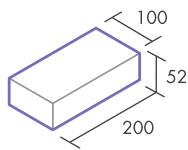

ベルグランド

ローズ

品種・形状

¥378 (本体価格 ¥360)

標準価格 ¥ 18,900~ (m²) 50個/m²

平面図

●許容寸法誤差/±3.0W±3.0H±3.0mm