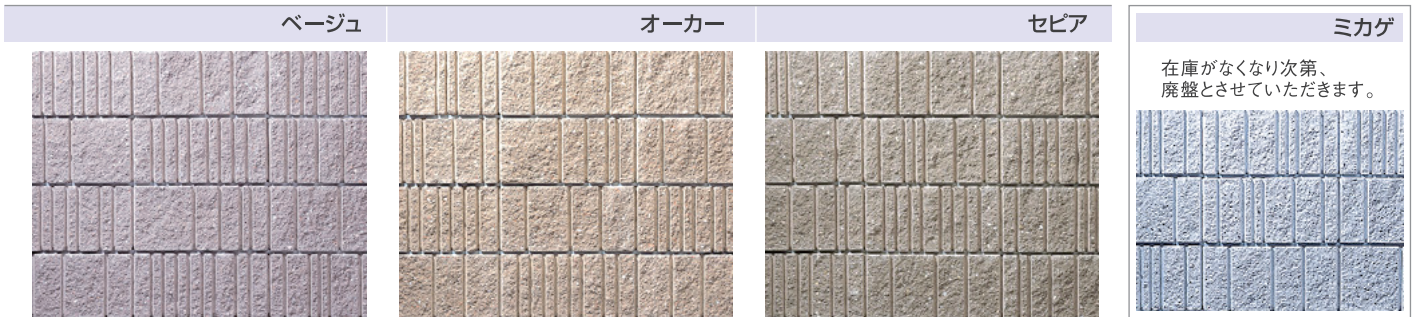

＊ 「アヴァンギャルドなランダムライン。」

厳選された高級素材を配合することで、上品な質感と風格を実現したリシエシリーズのデザインモデル。美しいランダムラインの連鎖が、個性的な景観を演出します。

カラー

＊ 品種・形状

12-RL-W		リシエ笠 [15-5L]		リシエ笠 [15-7L]	
基本	コーナー	基本	コーナー	基本	コーナー
					
¥756 (本体価格 ¥720)	¥945 (本体価格 ¥900)	¥819 (本体価格 ¥780)	¥1,008 (本体価格 ¥960)	¥1,260 (本体価格 ¥1,200)	¥1,449 (本体価格 ¥1,380)

＊ 価格 ¥9,450～(㎡) 12.5個/㎡

＊ 平面図 L399×W120(100)×H190 [mm]

製品表示 12-RL-W
厚さ ランダムライン ダブルフェイス

- ()内の数値は正味寸法です。 ●コーナータイプは、すべて左右兼用です。
- リシエ笠は、リシエ12/リシエノセンス12共通です。
- リシエ笠15-5Lは2面スプリット仕上げ(天端面無加工)、リシエ笠15-7Lは3面スプリット仕上げです。
- ＊ ◆Posリシエ12は、ラインの間隔が異なっているのが特徴です。ラインの種類は指定できませんので承ください。