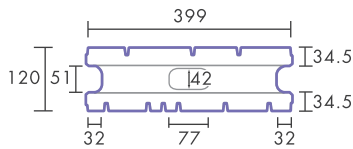

＊ 価格 ¥9,450～(㎡) 12.5個/㎡

＊ 平面図 L399×W120(100)×H190 [mm]

製品表示 12-RL-W
厚さ ランダムライン ダブルフェイス

- ()内の数値は正味寸法です。 ●コーナータイプは、すべて左右兼用です。
- リシエ笠は、リシエ12/リシエノセンス12共通です。
- リシエ笠15-5Lは2面スプリット仕上げ(天端面無加工)、リシエ笠15-7Lは3面スプリット仕上げです。
- ＊ ◆Posリシエ12は、ラインの間隔が異なっているのが特徴です。ラインの種類は指定できませんので承ください。