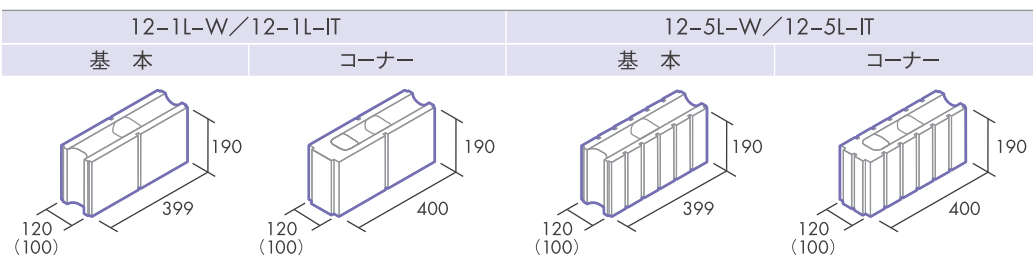

「パリの休日に、自転車を走らせる気持ちよさ。」

上品な質感と汎用性の高い充実のラインナップで
人気のリシェシリーズから、スタイリッシュラインが誕生。
表裏2つのデザインが魅力的なインテグラルフェイスはもちろん、
最新技術SaCRA技術を導入した、
地球にやさしい、新しいリシェスタイルの提案です。

カラー

品種・形状

価格

リシェ ミニヨン12	
基本	¥441 (本体価格 ¥420)
コーナー	¥630 (本体価格 ¥600)
¥ 5,513 ~ (m ²) 12.5個 / m ²	

製品表示 **12-1L-IT or W**
 厚さ ライン数 インテグラルダブルフェイス

平面図

L399×W120(100)×H190 [mm]

- () 内の数値は正味寸法です。
- コーナータイプは、すべて左右兼用です。
- ミニヨン笠15-5Lは、天端面が無加工です。