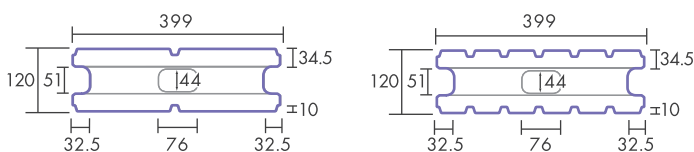

「パリの休日に、自転車を走らせる気持ちよさ。」

上品な質感と汎用性の高い充実のラインナップで
人気のリシェシリーズから、スタイリッシュラインが誕生。
表裏2つのデザインが魅力的なインテグラルフェイスはもちろん、
最新技術SaCRA技術を導入した、
地球にやさしい、新しいリシェスタイルの提案です。

カラー

品種・形状

価格

リシェ ミニヨン12	
基本	¥441 (本体価格 ¥420)
コーナー	¥630 (本体価格 ¥600)
¥ 5,513 ~ (m ²) 12.5個 / m ²	

製品表示 **12-1L-IT or W**
 厚さ ライン数 インテグラルダブルフェイス

平面図

L399×W120(100)×H190 [mm]

- () 内の数値は正味寸法です。
- コーナータイプは、すべて左右兼用です。
- ミニヨン笠15-5Lは、天端面が無加工です。