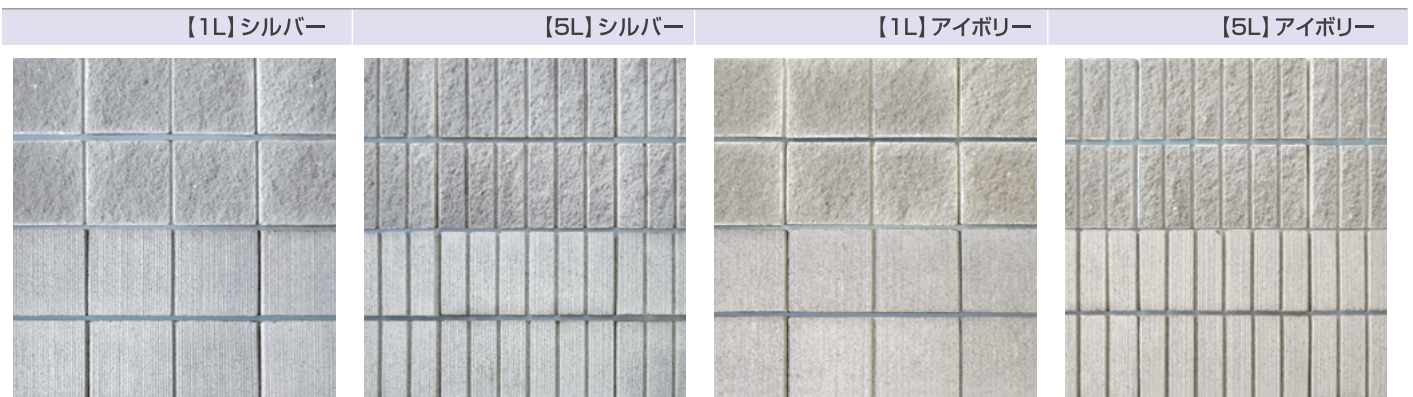

「パリの休日に、自転車を走らせる気持ちよさ。」

上品な質感と汎用性の高い充実のラインナップで
人気のリシェシリーズから、スタイリッシュラインが誕生。
表裏2つのデザインが魅力的なインテグラルフェイスはもちろん、
最新技術SaCRA技術を導入した、
地球にやさしい、新しいリシェスタイルの提案です。

カラー

品種・形状

価格

リシェ ミニヨン12	
基本	¥441 (本体価格 ¥420)
コーナー	¥630 (本体価格 ¥600)
¥ 5,513 ~ (m ²) 12.5個 / m ²	

製品表示 **12-1L-IT or W**
 厚さ ライン数 インテグラルダブルフェイス

平面図

L399×W120(100)×H190 [mm]

- () 内の数値は正味寸法です。
- コーナータイプは、すべて左右兼用です。
- ミニヨン笠15-5Lは、天端面が無加工です。