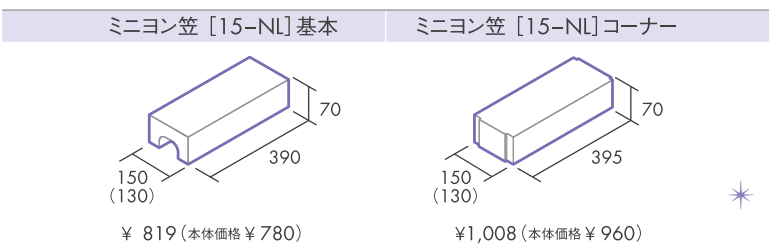

「パリの休日に、自転車を走らせる気持ちよさ。」

上品な質感と汎用性の高い充実のラインナップで
人気のリシェシリーズから、スタイリッシュラインが誕生。
表裏2つのデザインが魅力的なインテグラルフェイスはもちろん、
最新技術SaCRA技術を導入した、
地球にやさしい、新しいリシェスタイルの提案です。

カラー

品種・形状

価格

リシェ ミニヨン12	
基本	¥441 (本体価格 ¥420)
コーナー	¥630 (本体価格 ¥600)
¥ 5,513 ~ (m ²) 12.5個 / m ²	

製品表示 **12-1L-IT or W**
 厚さ ライン数 インテグラルダブルフェイス

平面図

L399×W120(100)×H190 [mm]

- () 内の数値は正味寸法です。
- コーナータイプは、すべて左右兼用です。
- ミニヨン笠15-5Lは、天端面が無加工です。