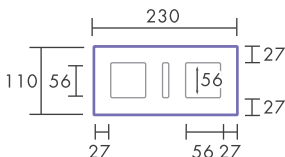

¥378 (本体価格 ¥360)

タンブル [無孔]

¥504 (本体価格 ¥480)

標準価格

[ストレート]

¥15,435~(m²) 49個/m²

[タンブル]

¥18,522~(m²) 49個/m²

平面図

L230×W110×H75 [mm]

●許容寸法誤差/±5.0W±3.0H±2.5mm

●ジャスパー230 [タンブル] は、タンブル加工のため、角のとれかたにバラつきがあります。