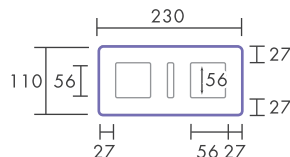

¥378 (本体価格 ¥360)

タンブル [無孔]

¥504 (本体価格 ¥480)

標準価格

[ストレート]

¥15,435~(m²) 49個/m²

[タンブル]

¥18,522~(m²) 49個/m²

平面図

L230×W110×H75 [mm]

●許容寸法誤差/±5.0W±3.0H±2.5mm

●ジャスパー230 [タンブル] は、タンブル加工のため、角のとれかたにバラつきがあります。