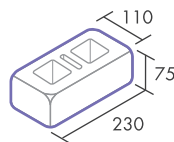

¥441 (本体価格 ¥420)

タンブル [有孔]