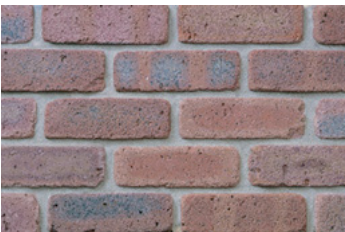

ジャスパー230 [ストレート/タンブル]

「心ひかれる、カメオの魅力。」

浮き彫り模様を想像させる個性的な表情が、高級陶磁器のような質感と気品を生み出します。シャープなストレートタイプと、エッジのとれたタンブルタイプ。2つの表情が、レンガの魅力をさらに引き出します。

カラー

[ストレート] ジャスパーピンク

[ストレート] ジャスパークリーム

[ストレート] ジャスパーグレー

[タンブル] ジャスパーピンク

[タンブル] ジャスパークリーム

[タンブル] ジャスパーグレー

品種・形状

ストレート [有孔]

¥315 (本体価格 ¥300)

ストレート [無孔]

¥441 (本体価格 ¥420)

タンブル [有孔]