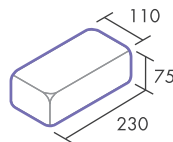

[タンブル] ジャスパークリーム

[タンブル] ジャスパーグレー

品種・形状

ストレート [有孔]

¥315 (本体価格 ¥300)

ストレート [無孔]

¥441 (本体価格 ¥420)

タンブル [有孔]

¥378 (本体価格 ¥360)

タンブル [無孔]

¥504 (本体価格 ¥480)

標準価格

[ストレート]

¥15,435~(m²) 49個/m²

[タンブル]

¥18,522~(m²) 49個/m²

平面図

L230×W110×H75 [mm]

●許容寸法誤差/±5.0W±3.0H±2.5mm

●ジャスパー230 [タンブル] は、タンブル加工のため、角のとれかたにバラつきがあります。