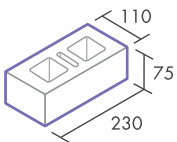

品種・形状

ストレート [有孔]