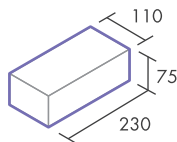

[タンブル] ジャスパークリーム

[タンブル] ジャスパーグレー

品種・形状

ストレート [有孔]

¥315 (本体価格 ¥300)

ストレート [無孔]

¥441 (本体価格 ¥420)

タンブル [有孔]

¥378 (本体価格 ¥360)

タンブル [無孔]

¥504 (本体価格 ¥480)

標準価格

[ストレート]

¥15,435~(m²) 49個/m²

[タンブル]

¥18,522~(m²) 49個/m²

平面図

L230×W110×H75 [mm]

●許容寸法誤差/±5.0W±3.0H±2.5mm

●ジャスパー230 [タンブル] は、タンブル加工のため、角のとれかたにバラつきがあります。