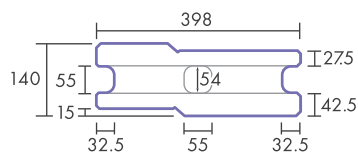

価格

エルブ	
基本	¥756 (本体価格 ¥720)
コーナー	¥945 (本体価格 ¥900)
1/2コーナー	¥567 (本体価格 ¥540)
¥12,625~(m ²)	16,7個/m ²
フルール笠 15-NL	
基本	¥756 (本体価格 ¥720)
コーナー	¥945 (本体価格 ¥900)

平面図

L398×W140(100)×H140 [mm]

- () 内の数値は正味寸法です。
- コーナータイプは、すべて左右兼用です。
- 凸凹がランダムになるように、施工してください。
- 自然な風合いを演出するため、色調にバラつきがあります。