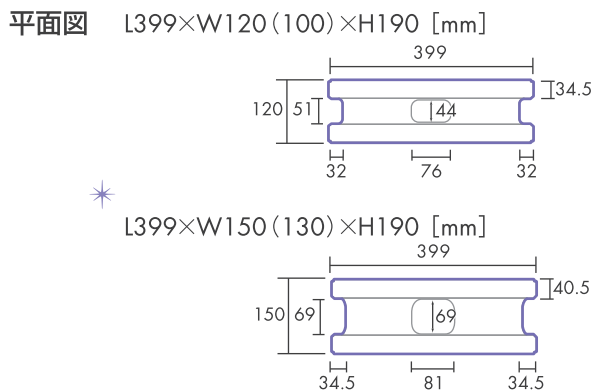

●()内の数値は正味寸法です。 ●コーナータイプは、すべて左右兼用です。
●自然な風合いを演出するため、色調にバラつきがあります。