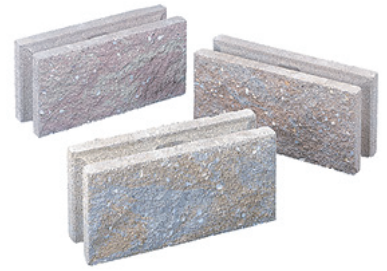

「薫ル、ガーデン。」

美しく咲き誇る花々のある風景を、
独特の配合技法で再現しました。
眩いばかりに華やかな、薫り立つような美しさが魅力の、
プレミアムなスプリットブロックです。

カラー

品種・形状

基本	コーナー	1/2コーナー	フルール12
 <p>120(100) 150(130)</p>	 <p>120(100) 150(130)</p>	 <p>120(100) 150(130)</p>	基本 ¥756 (本体価格 ¥720) コーナー ¥945 (本体価格 ¥900) 1/2コーナー ¥567 (本体価格 ¥540) ¥9,450~(m ²) 12.5個/m ²
フルール笠 [15-NL 基本]	フルール笠 [15-NL コーナー]		フルール15
 <p>150(130)</p> <p>¥756 (本体価格 ¥720)</p>	 <p>150(130)</p> <p>¥945 (本体価格 ¥900)</p>		基本 ¥945 (本体価格 ¥900) コーナー ¥1,134 (本体価格 ¥1,080) 1/2コーナー ¥756 (本体価格 ¥720) ¥11,813~(m ²) 12.5個/m ²

●()内の数値は正味寸法です。 ●コーナータイプは、すべて左右兼用です。
●自然な風合いを演出するため、色調にバラつきがあります。