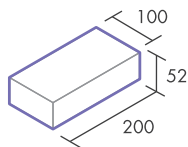

デルフィ delphi

「それは比類なく美しい。」

何より品のある白。
何より深い黒。
極上のシンプルスタイルを提案する、スタイリッシュレンガ。

カラー

オフホワイト	ダークグレー	カーボンブラック
		

品種・形状

¥441 (本体価格 ¥420)

標準価格 ¥ 22,050~ (m²) 50個/m²

平面図

●許容寸法誤差/L±3.0W±3.0H±3.0mm