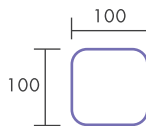

品種・形状

2010 (基本)	2010 (1/2基本)
 <p>¥139 (本体価格 ¥132)</p>	 <p>¥69 (本体価格 ¥66)</p>

標準価格

	2010 (基本)	1010 (1/2基本)
【組積時】	¥ 9,425 (m ²) 68個/m ²	136個/m ²
【舗装時】	¥ 6,930 (m ²) 50個/m ²	100個/m ²

◆コロールは、製造出荷時に5個/セットに結束しています。
5個単位にて、ご注文ください。

平面図

L200×W100×H60 [mm]

L100×W100×H60 [mm]

- 積積用・舗装用どちらでも使えます。
- 許容寸法誤差/L±2.5W±2.5H±2.5mm
- 自然な風合いを演出するため、色調にバラつきがあります。
- タンブル加工のため、角のとれかたにバラつきがあります。