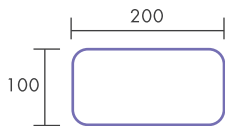

品種・形状

2010 (基本)	2010 (1/2基本)
 <p>¥139 (本体価格 ¥132)</p>	 <p>¥69 (本体価格 ¥66)</p>

標準価格

	2010 (基本)	1010 (1/2基本)
【組積時】	¥ 9,425 (m ²) 68個/m ²	136個/m ²
【舗装時】	¥ 6,930 (m ²) 50個/m ²	100個/m ²

◆コロールは、製造出荷時に5個/セットに結束しています。
5個単位にて、ご注文ください。

平面図

L200×W100×H60 [mm]

L100×W100×H60 [mm]

- 積積用・舗装用どちらでも使えます。
- 許容寸法誤差/L±2.5W±2.5H±2.5mm
- 自然な風合いを演出するため、色調にバラつきがあります。
- タンブル加工のため、角のとれかたにバラつきがあります。