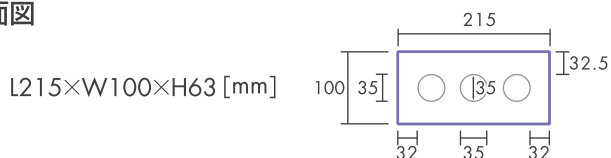

＊「焼き上がる、ユーロパッション。」

ベルギーの伝統的技法で、丹精込めて焼き上げた、手技のレンガ。
ヨーロッパモダンを発信する瀟洒な表情の内側には、
伝統と威信をかけた確かな品質が守られています。

カラー

ヘリテージオレンジ	ブルームイエロー	ベゴニアレッド

＊ 品種・形状

有孔	無孔（積敷兼用）	無孔テクスチャ
¥315 (本体価格 ¥300)	¥441 (本体価格 ¥420)	

標準価格

【有孔 組積時】	¥ 19,215～(m²)	61 個/m²
【無孔 舗装時】	¥ 20,507～(m²)	46,5個/m²

＊ 平面図

●許容寸法誤差/L±5.0W±3.0H±2.5mm

●無孔は、敷用として使えます。

●ハンドメイド風レンガのため、角のとれかた・形状にバラつきがあります。